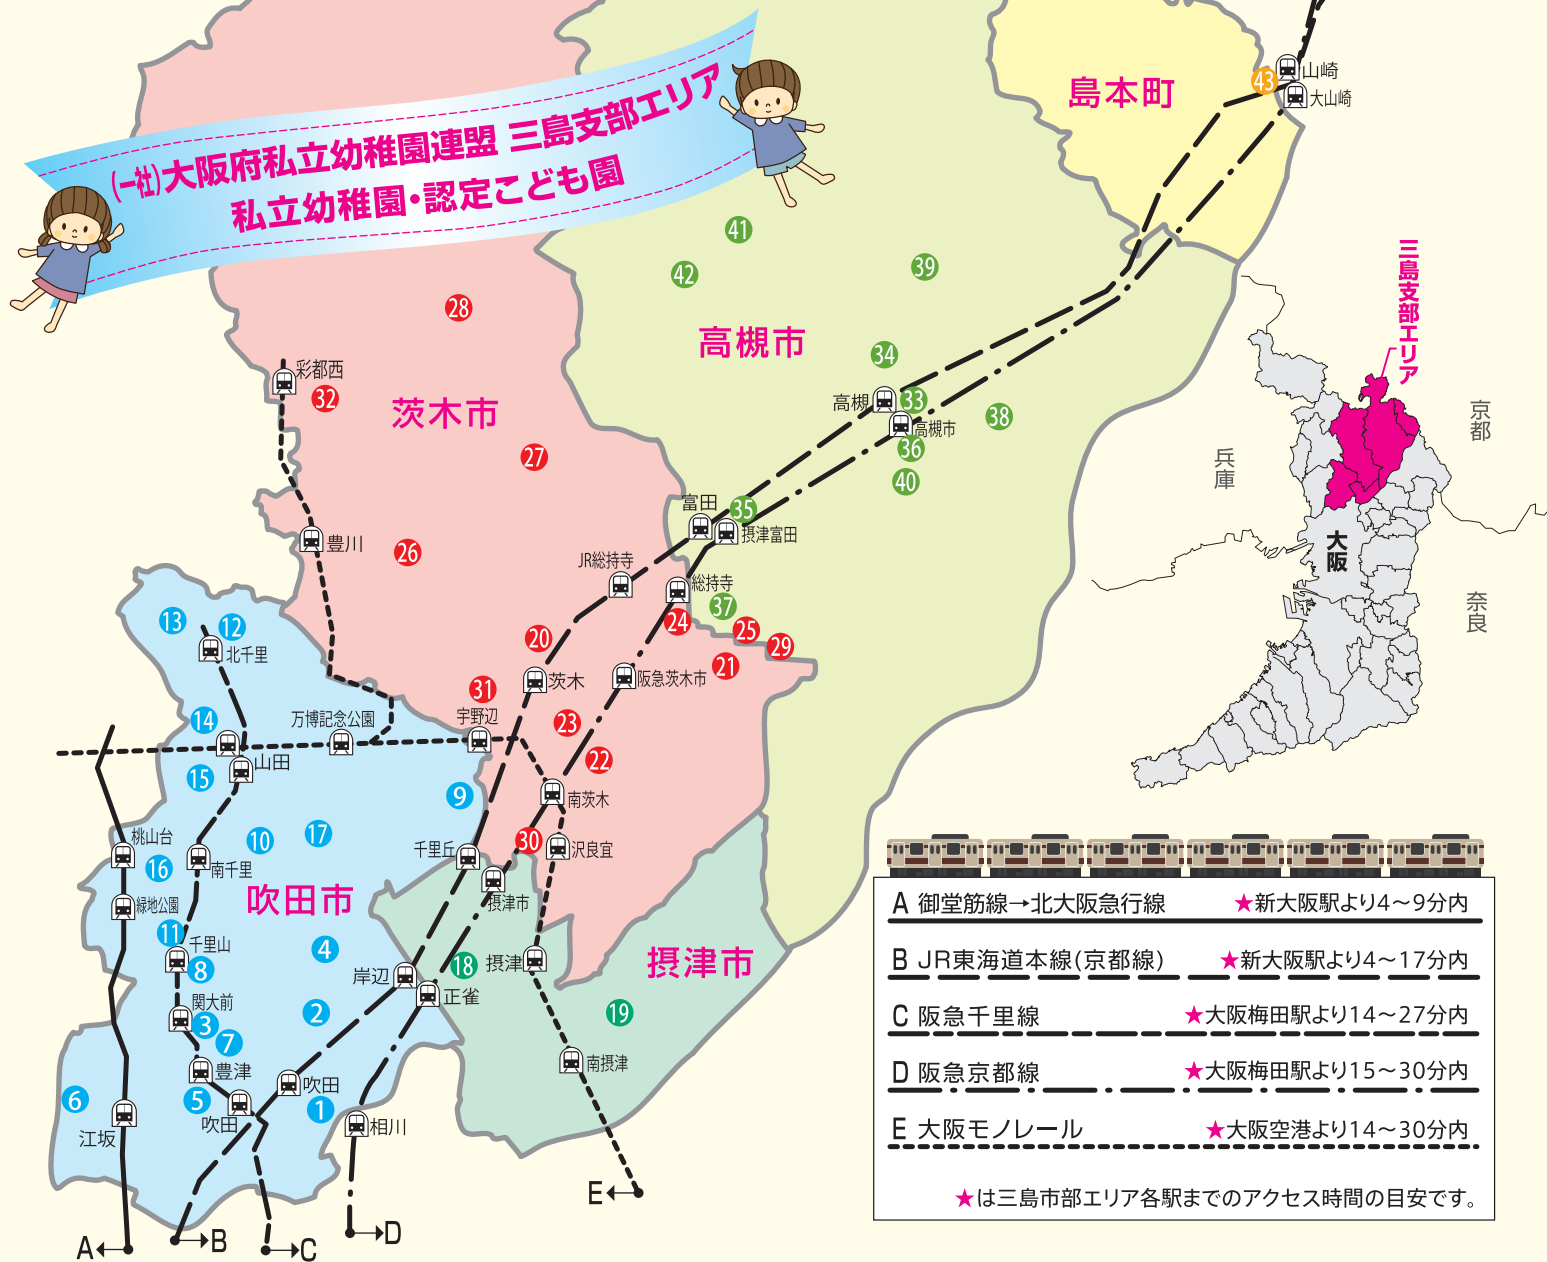

私立幼稚園・認定こども園へ就活へ行こう!!

就職フェア2025

三島支部

茨木市・吹田市・摂津市・高槻市・島本町

スタンプラリー参加で
全員スタバカードが
もらえる!!

コンシェルジュによる
就職個人相談ブースあり

2025年(令和7年)

1回目 : 5月17日(土) 13:00~16:00 →

2回目 : 6月28日(土) 13:00~16:00 →

※事前申込をして頂くと、スムーズにご案内させていただきます!!

摂津市立コミュニティープラザ

〒566-0021 大阪府摂津市南千里丘5-35

大阪府三島地区(茨木・吹田・摂津・高槻・島本)の
私立幼稚園・認定こども園への就職を希望する学生(1~4回生)・既卒者

QRコードから申込フォームで申込 もしくは下記のURLより申込可能

URL 【1回目→<https://ssl.formman.com/t/yfSS/>】

【2回目→<https://ssl.formman.com/t/iDwC/>】

※本フェアはその場で採用活動や可否を決定するものではありません。

※本フェアは情報提供を行う場であり、趣旨を理解の上、参加して下さい

主催/(一社)大阪府私立幼稚園連盟 三島支部

連絡: misimasibu@gmail.com

**(一社)大阪府私立幼稚園連盟 三島支部エリア
私立幼稚園・認定こども園**

A 御堂筋線→北大阪急行線	★新大阪駅より4～9分内
B JR東海道本線(京都線)	★新大阪駅より4～17分内
C 阪急千里線	★大阪梅田駅より14～27分内
D 阪急京都線	★大阪梅田駅より15～30分内
E 大阪モノレール	★大阪空港より14～30分内

★は三島市部エリア各駅までのアクセス時間の目安です。

- ① 朝日幼稚園 / 吹田市高浜町10-38 / tel: 06-6381-5539
- ② 藤ヶ丘幼稚園 / 吹田市藤ヶ丘町9-23 / tel: 06-6385-4844
- ③ 関西大学幼稚園 / 吹田市山手町3-5-34 / tel: 06-6387-3752
- ④ 岸部敬愛幼稚園 / 吹田市岸部北1-15-8 / tel: 06-6387-9836
- ⑤ 西吹田幼稚園 / 吹田市泉町4-41-10 / tel: 06-6384-4748
- ⑥ まこと幼稚園 / 吹田市豊津町38-1 / tel: 06-6385-2376
- ⑦ 山手幼稚園 / 吹田市山手町1-15 / tel: 06-6387-3001
- ⑧ (認)千里山グレース幼稚園 / 吹田市千里山東2-18-43 / tel: 06-6388-0306
- ⑨ 千里学園幼稚園 / 吹田市新芦屋下14-1 / tel: 06-6877-4500
- ⑩ 玉川学園幼稚園 / 吹田市高野台4-2-1 / tel: 06-6871-3307
- ⑪ 千里山ナオミ幼稚園 / 吹田市千里山西5-26-1 / tel: 06-6384-1024
- ⑫ ふじしろ幼稚園 / 吹田市藤白台4-9-1 / tel: 06-6872-3248
- ⑬ 青山幼稚園 / 吹田市青山台4-5 / tel: 06-6872-0253
- ⑭ カトリックさゆり幼稚園 / 吹田市古江台1-17-1 / tel: 06-6872-3230
- ⑮ 千里幼稚園 / 吹田市津雲台4-6-1 / tel: 06-6871-0664
- ⑯ 千里敬愛幼稚園 / 吹田市桃山台2-1-1 / tel: 06-6871-0021
- ⑰ 山田敬愛幼稚園 / 吹田市山田西2-5-3 / tel: 06-6875-1655
- ⑱ かおり幼稚園 / 摂津市正雀1-4-1 / tel: 06-6381-5995
- ⑲ 摂津ひかり幼稚園 / 摂津市鳥飼八防2-6-11 / tel: 072-654-1711
- ⑳ めぐみ幼稚園 / 茨木市春日3-12-8 / tel: 072-622-2739
- ㉑ 大阪体育大学浪商幼稚園 / 茨木市学園町1-1 / tel: 072-634-3141